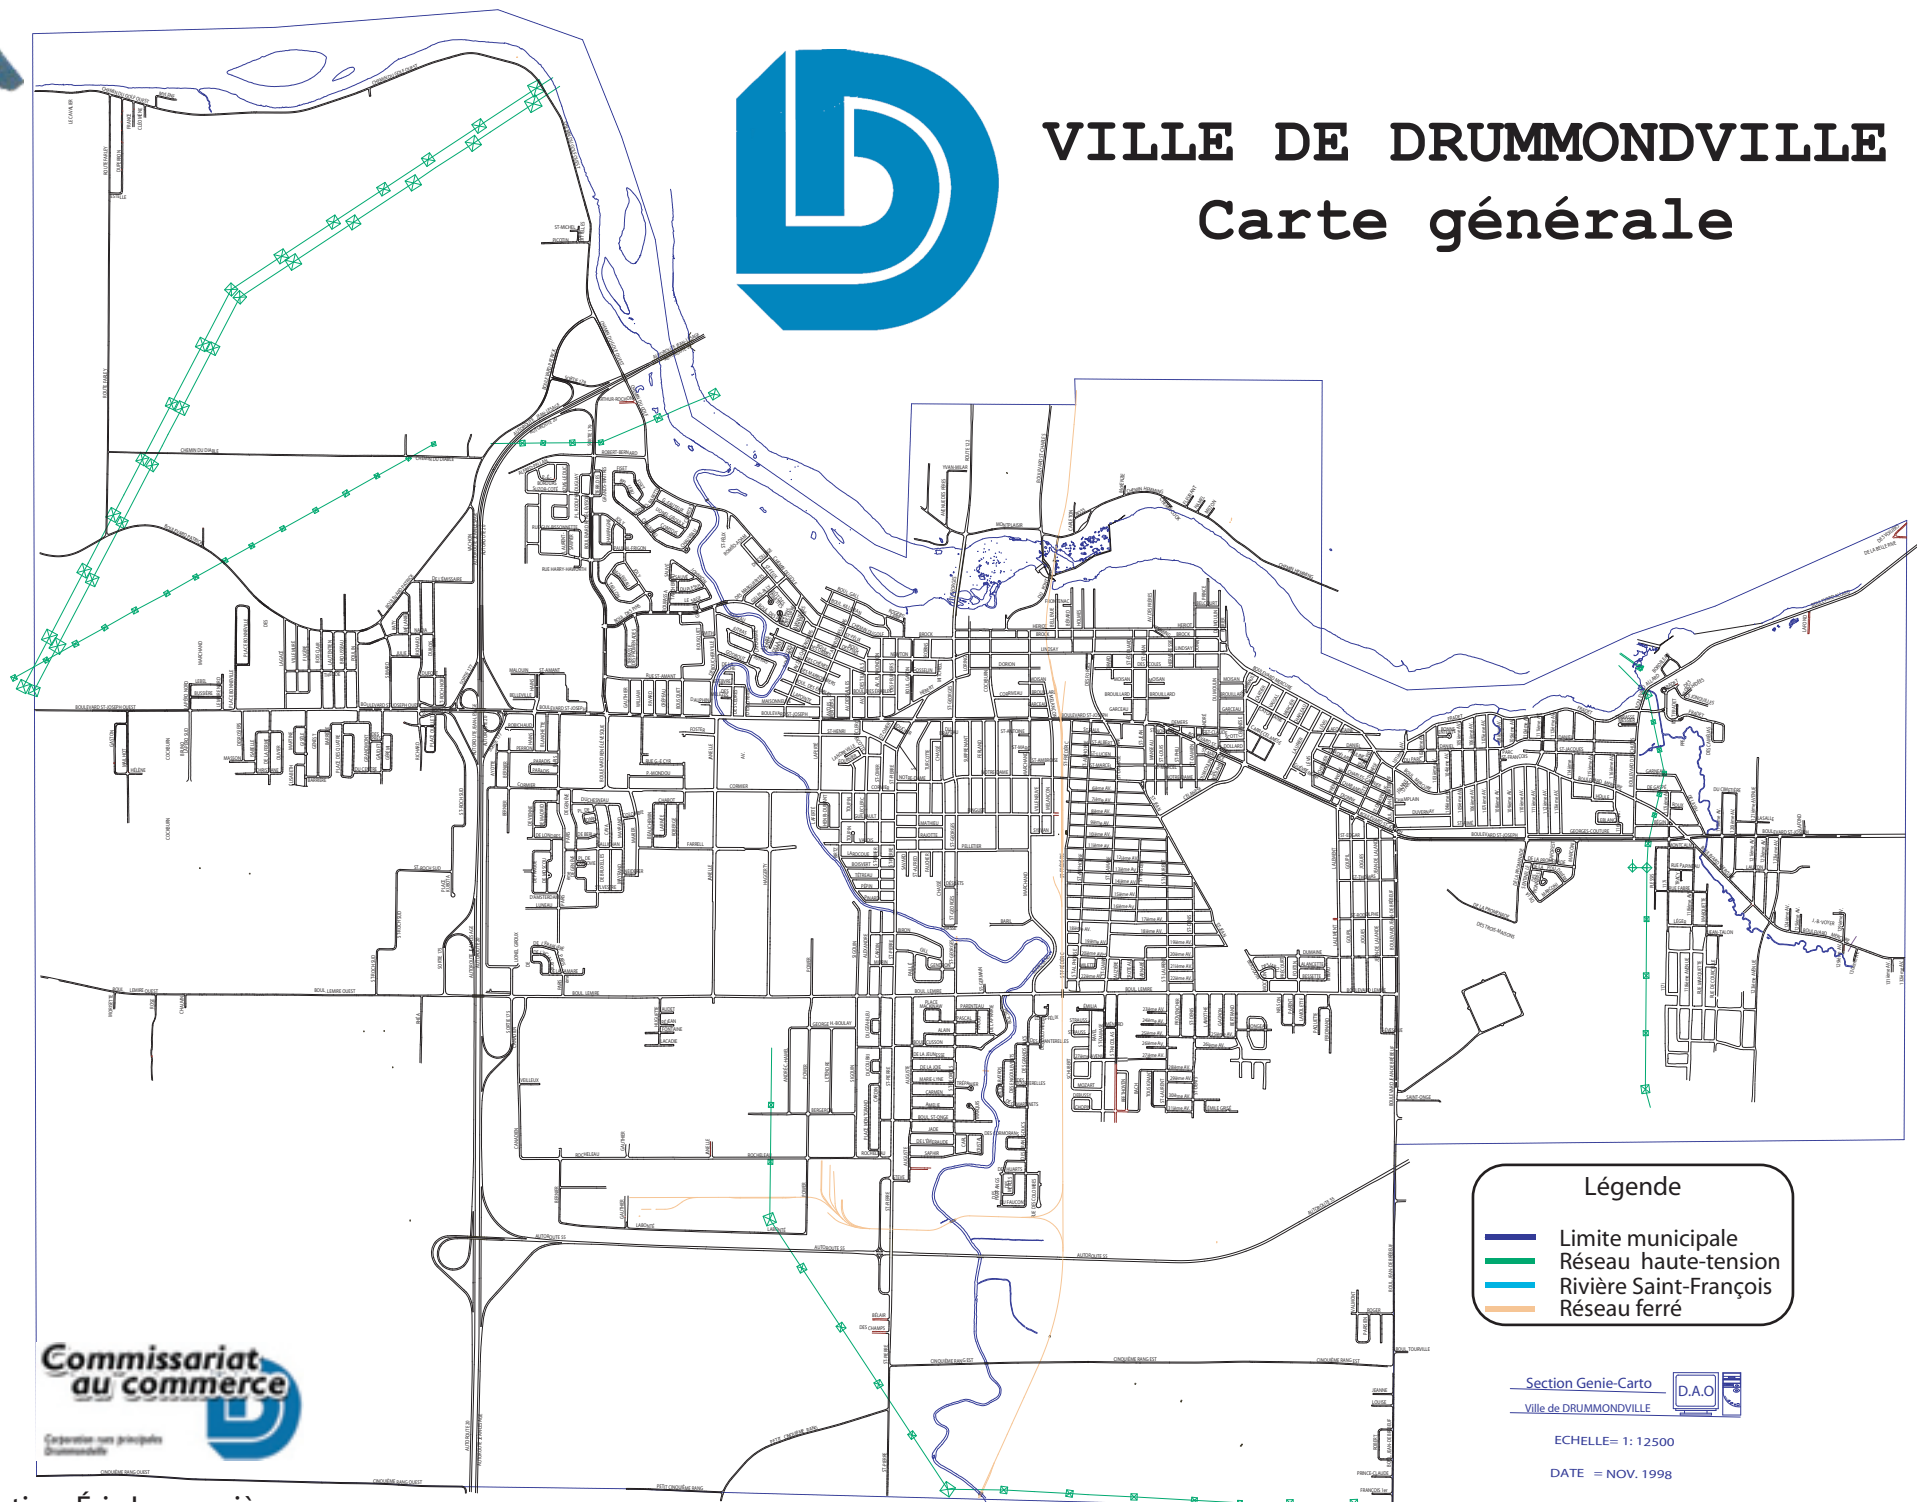

VILLE DE DRUMMONDVILLE

Carte générale

Légende

- Limite municipale
- Réseau haute-tension
- Rivière Saint-François
- Réseau ferré

Section Genie-Carto
Ville de DRUMMONDVILLE

ECHELLE= 1:12500
DATE = NOV. 1998